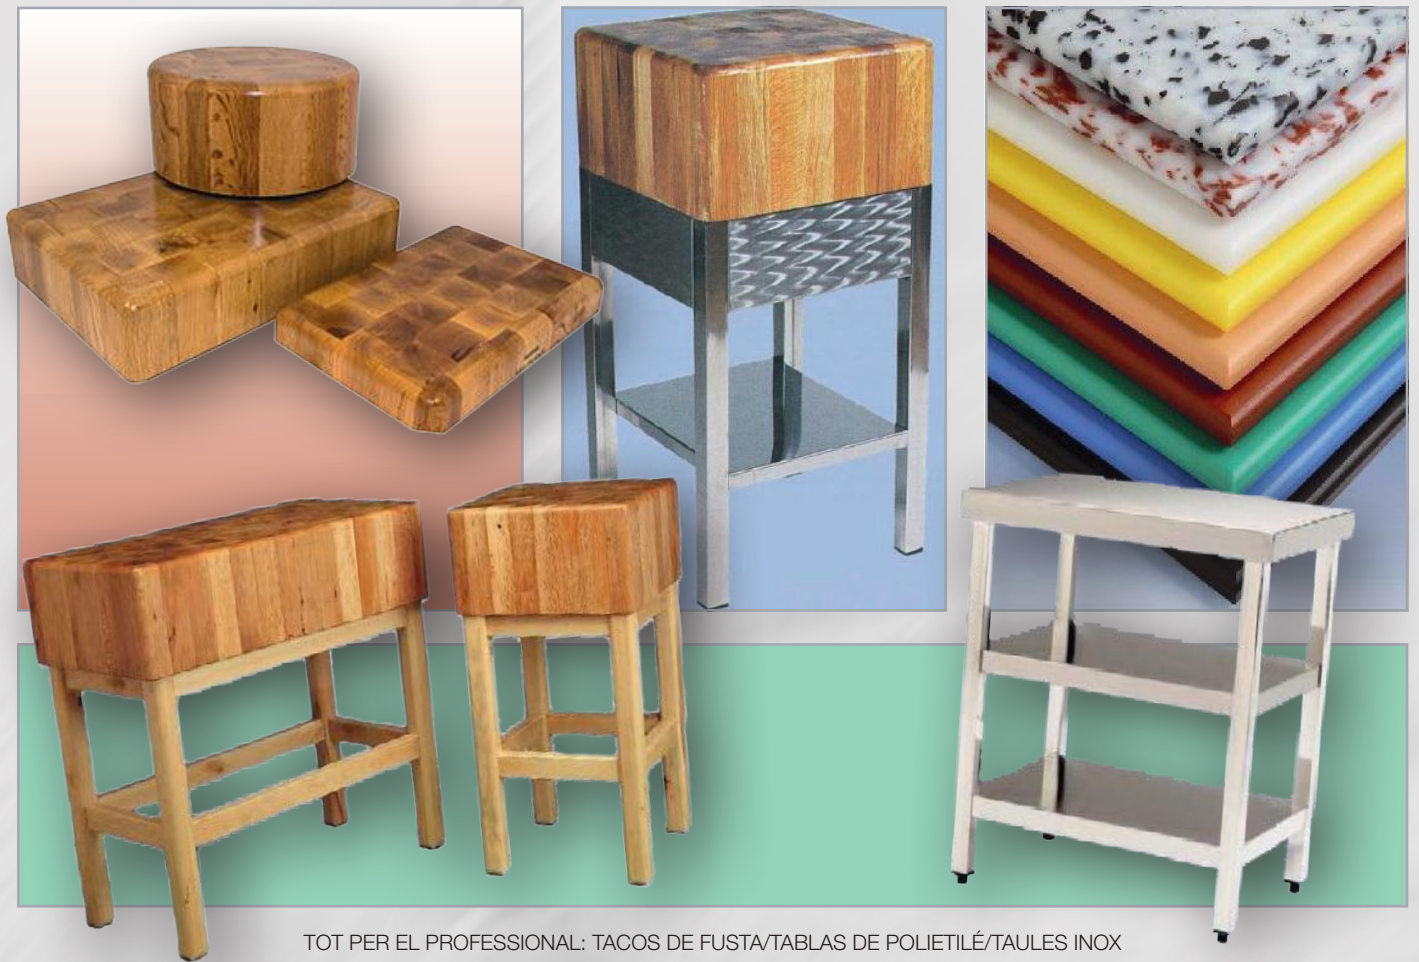

TOT PER EL PROFESSIONAL: TACOS DE FUSTA/TABLAS DE POLIETILÉ/TAULES INOX